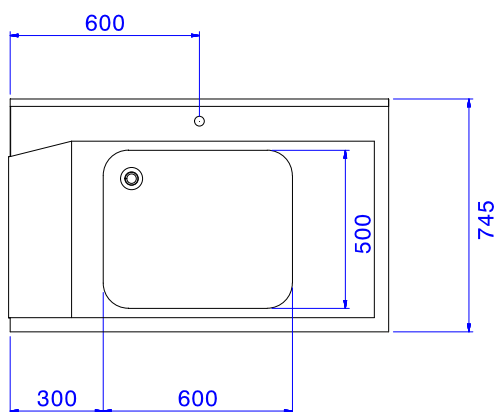

### Articolo N°

Per lavastoviglie a capottina. Costruito in acciaio inox 304 AISI. Altezza praspuzzi 250 mm. N. 2 gambe tubolari a sezione quadrata 40x40 mm su piedini regolabili. Dimensione vasca 600x500x300h mm con tubo troppo pieno e foro di scarico. Direzione cestello: da destra a sinistra.

## Sostenibilità

- Adatto per cesti 500x500 mm (è necessario connettere un binario al tavolo per evitare la caduta dei cesti)

Approvazione: \_\_\_\_\_

Fronte

Lato

Alto

**Informazioni chiave**
**Dimensioni esterne, larghezza:**
**865314 (BHHPT6B12R)** 1200 mm

**Dimensioni esterne, profondità:**

745 mm

**Dimensioni esterne, altezza:**

1170 mm

**Peso netto:**

8 kg

**Dimensioni alzatina, Altezza**

300 mm

**Dimensioni vasca**

600x500x300h