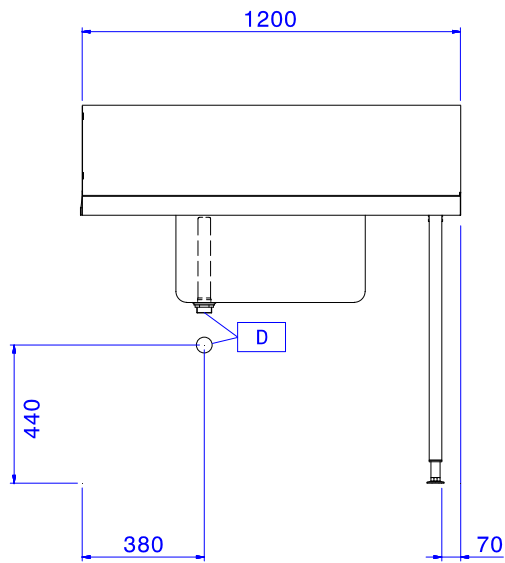

### Articolo N°

Per lavastoviglie a capottina. Costruito in acciaio inox 304 AISI. Altezza praspuzzi 250 mm. N. 2 gambe tubolari a sezione quadrata 40x40 mm su piedini regolabili. Dimensione vasca 600x500x300h mm con tubo troppo pieno e foro di scarico. Direzione cestello: da destra a sinistra.

## Sostenibilità

- Adatto per cesti 500x500 mm (è necessario connettere un binario al tavolo per evitare la caduta dei cesti)

Approvazione: \_\_\_\_\_

Fronte

Lato

Alto

**Informazioni chiave**
**Dimensioni esterne, larghezza:**
**865314 (BHHPT6B12R)** 1200 mm

**Dimensioni esterne, profondità:**

745 mm

**Dimensioni esterne, altezza:**

1170 mm

**Peso netto:**

8 kg

**Dimensioni alzatina, Altezza**

300 mm

**Dimensioni vasca**

600x500x300h