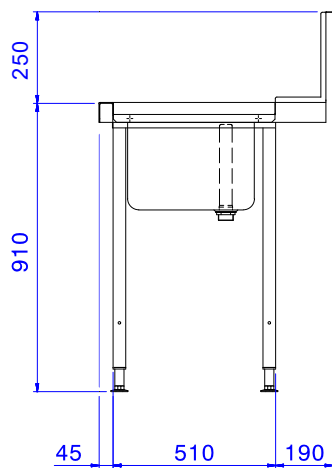

### Articolo N°

Per lavastoviglie a capottina. Costruito in acciaio inox 304 AISI. Altezza praspuzzi 250 mm. N. 2 gambe tubolari a sezione quadrata 40x40 mm su piedini regolabili. Dimensione vasca 600x500x300h mm con tubo troppo pieno e foro di scarico. Direzione cestello: da destra a sinistra.

## Accessori opzionali

- Ripiano inferiore per tavolo lavaggio, 1200 mm PNC 865352
- Guida cesti per vasca di lavaggio per lavastoviglie a capottina e a cesto trascinato PNC 865370
- Kit per fissaggio a pavimento di 2 gambe quadre composto da 2 piedini con flange e tasselli. PNC 865386
- Sifone singolo in plastica da 2 " per lavatoi PNC 895313

Approvazione: \_\_\_\_\_

Fronte

Lato

Alto

**Informazioni chiave**
**Dimensioni esterne, larghezza:**
**865314 (BHHPT6B12R)** 1200 mm

**Dimensioni esterne, profondità:**

745 mm

**Dimensioni esterne, altezza:**

1170 mm

**Peso netto:**

8 kg

**Dimensioni alzatina, Altezza**

300 mm

**Dimensioni vasca**

600x500x300h